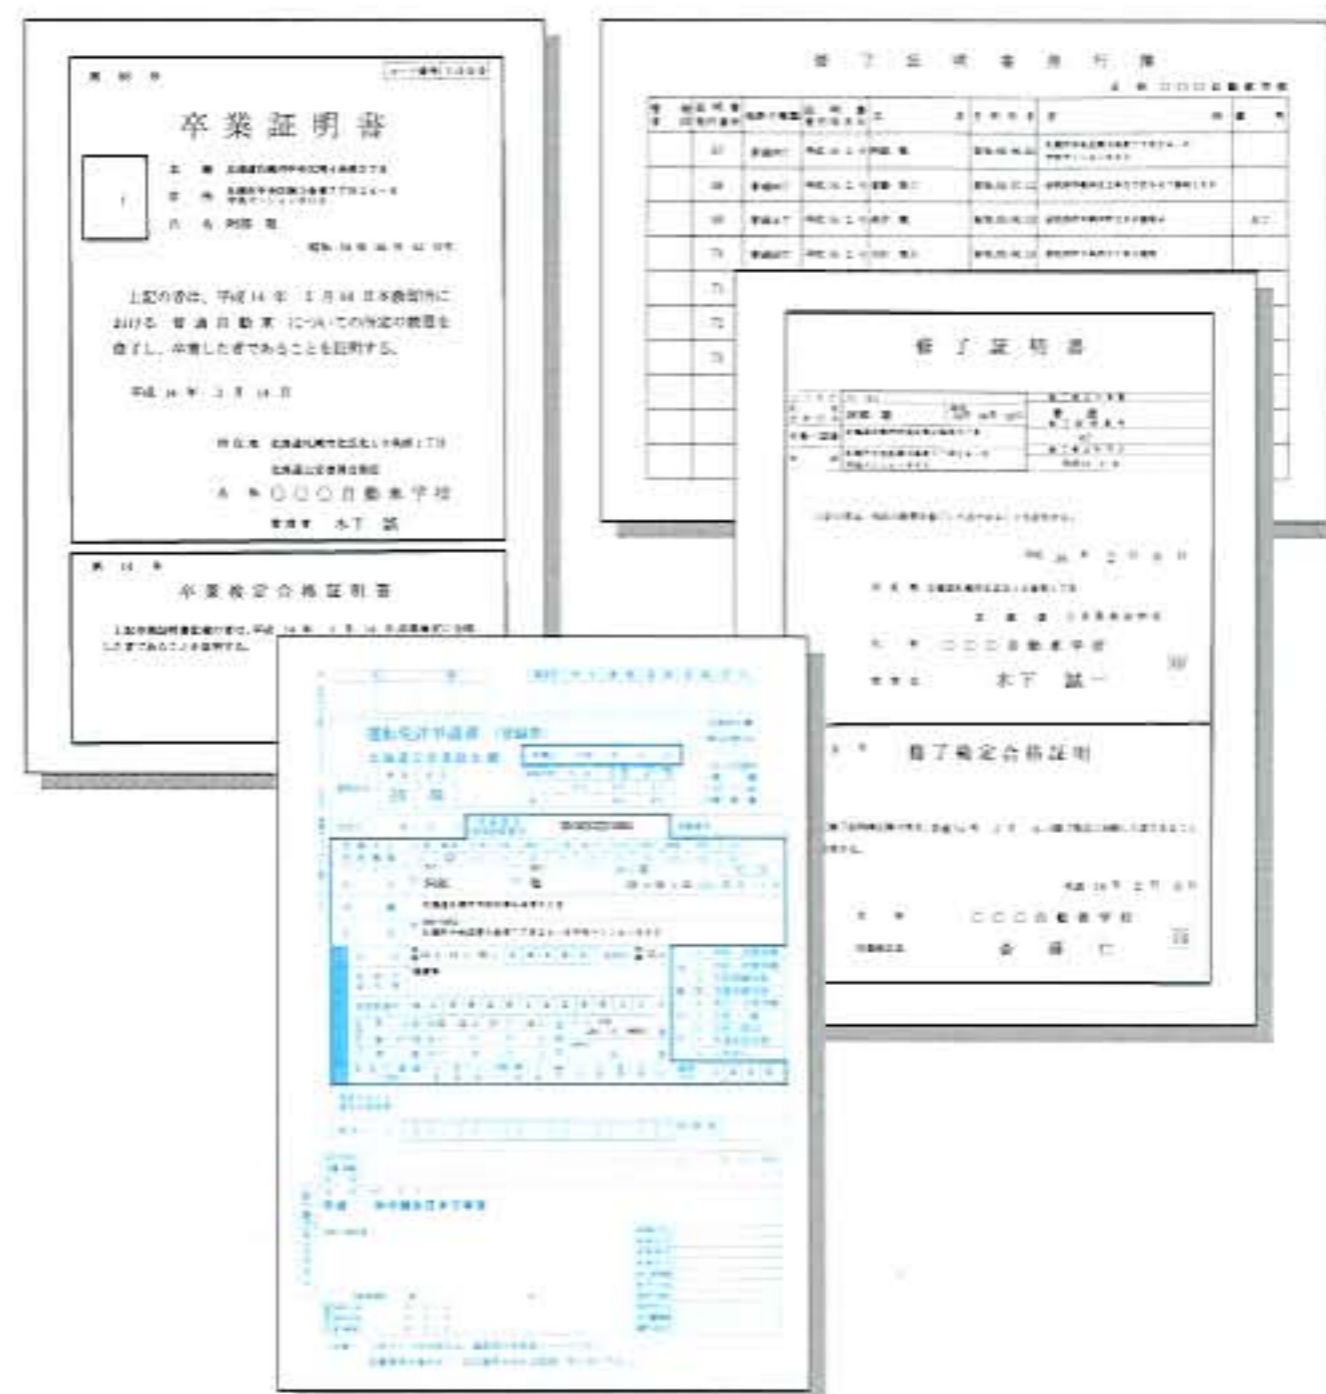

## 教習管理

教習原簿と同様な情報が検索出来ます。  
教習原簿や配車券のバーコードを読み  
とることにより、学科・技能教習の進  
捗状況がリアルタイムに更新されます  
ので、教習生の状況把握が容易です。